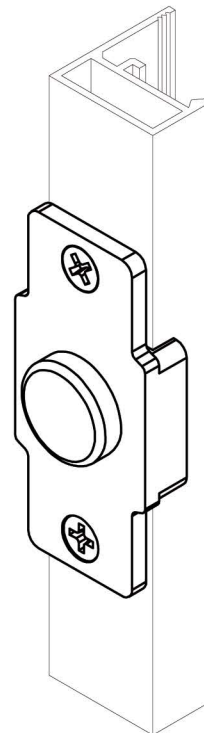

Pivot Basculante Linha 20

BOGONI ALUMÍNIOS®

Código
NIL061

DIMENSÕES:

DETALHE DE APLICAÇÃO:
(sem escala)

DETALHE DE APLICAÇÃO:
(sem escala)

JANELAS
BASCULANTE