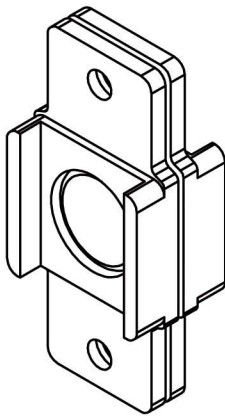

Pivot Basculante Linha 20

BOGONI ALUMÍNIOS®

Código
NIL061

DIMENSÕES:

DETALHE DE APLICAÇÃO:
(sem escala)

DETALHE DE APLICAÇÃO:
(sem escala)

JANELAS
BASCULANTE