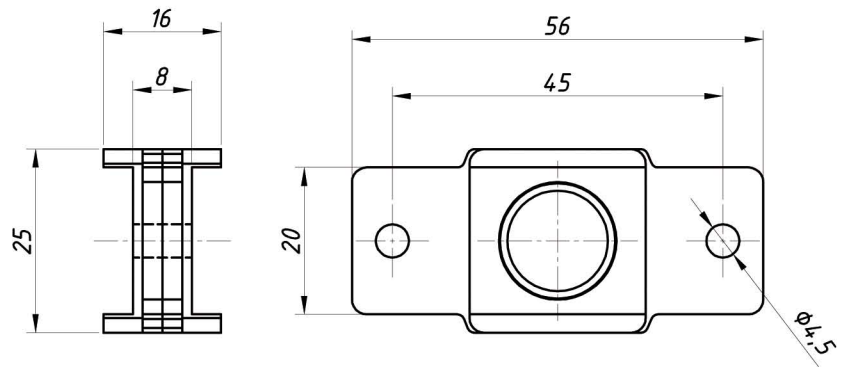

Pivot Basculante Linha 20

BOGONI ALUMÍNIOS®

Código
NIL061

DIMENSÕES:

DETALHE DE APLICAÇÃO:
(sem escala)

DETALHE DE APLICAÇÃO:
(sem escala)

JANELAS
BASCULANTE